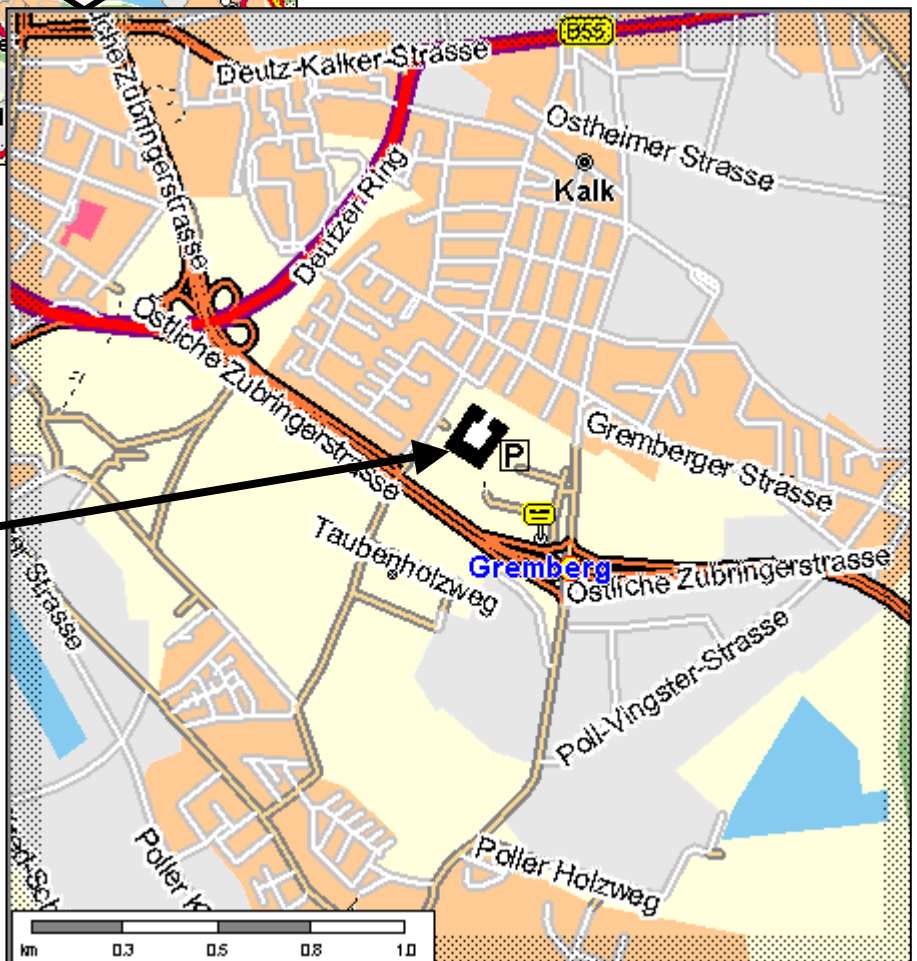

Anfahrt zur Georg-Simon-Ohm-Schule

mit öffentlichen Verkehrsmitteln: von Deutz: Buslinie 153, Haltestelle Esserstraße

von Mülheim: Buslinie 159, Haltestelle Sauerlandstraße

S-Bahn: Haltestelle Trimbornstraße, weiter mit Buslinie 159

mit eigenem Fahrzeug:

Georg-Simon-Ohm-Schule
Westerwaldstraße 92
51105 Köln-Humboldt-Gremberg
 Tel: (0221) 8 39 13 - 20
 Fax:(0221) 8 39 13 - 28

Schulparkplatz:
 An der Ausfahrt Poll/Kalk der
 östlichen Zugringerstraße in
 Richtung Kalk abfahren
 (Rolshover Straße).
 In die erste Straße links abbiegen
 (Singhofener Straße).