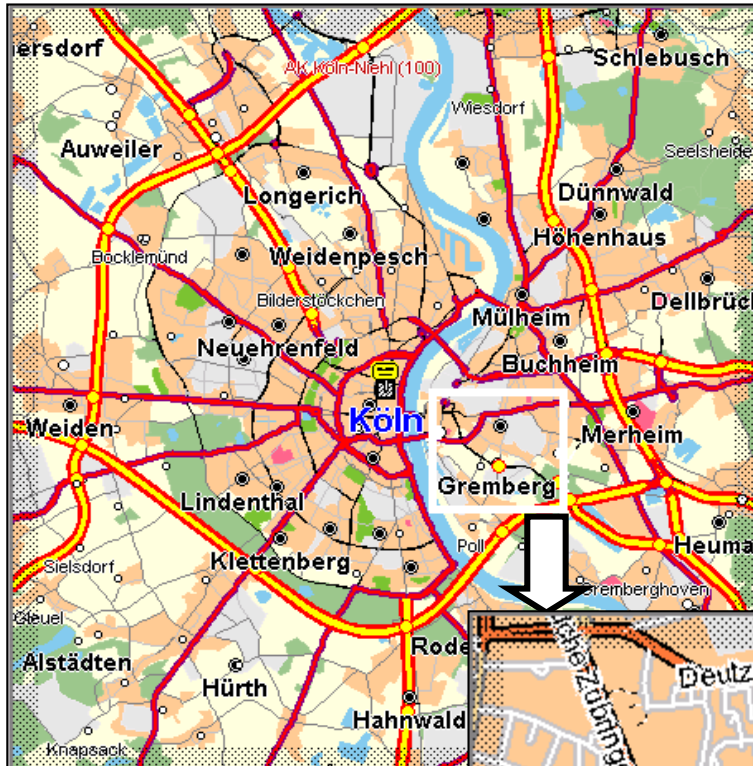

Anfahrt zur Georg-Simon-Ohm-Schule

mit öffentlichen Verkehrsmitteln: von Deutz: Buslinie 153, Haltestelle Esserstraße

von Mülheim: Buslinie 159, Haltestelle Sauerlandstraße

S-Bahn: Haltestelle Trimbornstraße, weiter mit Buslinie 159

mit eigenem Fahrzeug:

Georg-Simon-Ohm-Schule
Westerwaldstraße 92
51105 Köln-Humboldt-Gremberg
 Tel: (0221) 8 39 13 - 20
 Fax:(0221) 8 39 13 - 28

Schulparkplatz:
 An der Ausfahrt Poll/Kalk der
 östlichen Zugringerstraße in
 Richtung Kalk abfahren
 (Rolshover Straße).
 In die erste Straße links abbiegen
 (Singhofener Straße).