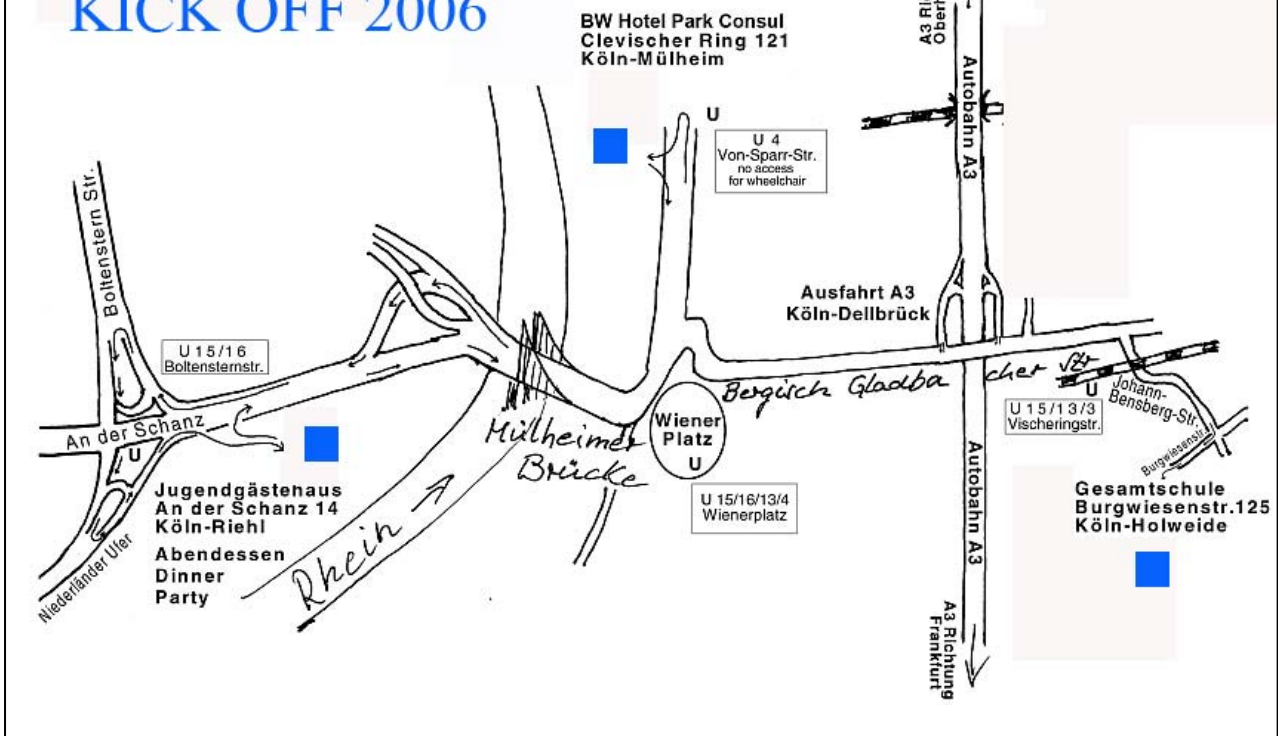

# Roadbook KICK OFF 2006

**Zentraler Ausgangspunkt des Roadbooks ist die Ausfahrt der A 3 –Köln Dellbrück, die zur Bergisch Gladbacher Strasse (B 506) führt.**

## **1. Von der Ausfahrt A 3 –Köln Dellbrück zur Gesamtschule Holweide (Burgwiesenstr.)**

- Ausfahrt A 3 –Köln Dellbrück links auf die Bergisch Gladbacher Strasse.
- 2. Ampel rechts, Schild Gesamtschule, in die „Johann-Bensberg-Strasse“.
- Über den Bahnübergang, der Strasse links-rechts folgen
- Nächste Rechts, Schild Gesamtschule, in die Burgwiesenstrasse
- Geradeaus, durch das Schultor
- Weiter Geradeaus, hinten links zur Sporthalle, Parkplatzanweisung beachten

## **2. Von der Ausfahrt A 3 –Köln Dellbrück zum JGH:**

- Ende Abfahrt rechts ab auf die Bergisch Gladbacher Strasse, geradeaus über 8 Ampeln
- Einordnen Richtung Kölnarena/ Zentrum
- Direkt vor dem VW/Audi-Händler „Fleischhauer“ links
- Mittlere Spur Richtung Mülheimer Brücke/Zentrum
- Rechts auf die Brücke
- Über den Rhein, links einordnen, Richtung Zoo/Zentrum
- Nächste rechts, JGH klein ausgeschildert
- Links einordnen und an der Ampel abbiegen (U-Turn)
- Durch die Unterführung, weiter links halten
- 2. Ampel erneuter U-Turn
- Rechts einordnen
- Rechte Spur führt auf den Parkplatz des JGH „An der Schanz 14“

## **3. Vom JGH zur Ausfahrt A 3 –Köln Dellbrück**

- Parkplatzausfahrt JGH rechts, über die Mülheimer Brücke
- Am Ende der Mülheimer Brücke an der Ampel links
- Rechts einordnen Richtung Dellbrück/Holweide
- Rechts an der Ampel abbiegen
- Nächste Ampel geradeaus
- Geradeaus weiter, Bergisch Gladbacher Strasse.
- Nach 8 Ampeln seid Ihr wieder an der A3, Dellbrück