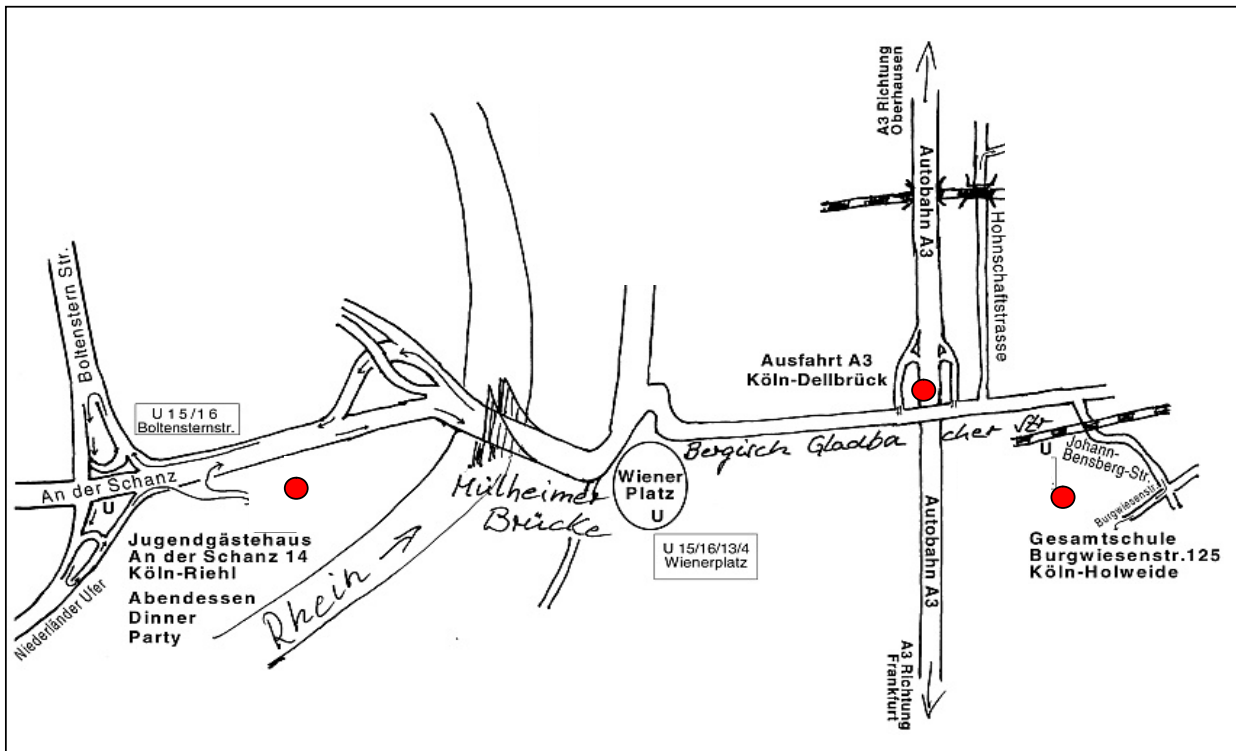

Roadbook zum KICK OFF Turnier 2005

Zentraler Ausgangspunkt des Roadbooks ist die Ausfahrt der A 3 –Köln Dellbrück, die zur Bergisch Gladbacher Strasse (B 506) führt.

1. Von der Ausfahrt A 3 –Köln Dellbrück zur Gesamtschule Holweide (Burgwiesenstr.)

- Ausfahrt A 3 –Köln Dellbrück links auf die Bergisch Gladbacher Strasse.
- 2. Ampel rechts, Schild "Gesamtschule", in die Johann-Bensberg-Strasse.
- Über den Bahnübergang, der Strasse links-rechts folgen
- Nächste rechts, Schild "Gesamtschule", in die Burgwiesenstrasse
- Geradeaus, durch das Schultor
- Weiter geradeaus, hinten links zur Sporthalle, Parkplatzanweisung beachten

2. Von der Ausfahrt A 3 –Köln Dellbrück zum JGH:

- Ende Abfahrt rechts ab auf die Bergisch Gladbacher Strasse, geradeaus über 8 Ampeln
- Einordnen Richtung Kölnarena/ Zentrum
- Direkt vor dem VW/Audi-Händler „ Fleischhauer“ links
- Mittlere Spur Richtung Mülheimer Brücke/Zentrum
- Rechts auf die Brücke
- Über den Rhein, links einordnen, Richtung Zoo/Zentrum
- Nächste rechts, JGH klein ausgeschildert
- Links einordnen und an der Ampel abbiegen (U-Turn)
- Durch die Unterführung, weiter links halten
- 2. Ampel erneuter U-Turn
- Rechts einordnen
- Rechte Spur führt auf den Parkplatz des JGH „ An der Schanz 14“

3. Vom JGH zur Ausfahrt A 3 –Köln Dellbrück

- Parkplatzausfahrt JGH rechts, über die Mülheimer Brücke
- Am Ende der Mülheimer Brücke an der Ampel links
- Rechts einordnen Richtung Dellbrück/Holweide
- Rechts an der Ampel abbiegen
- Nächste Ampel geradeaus
- Geradeaus weiter, Bergisch Gladbacher Strasse.
- Nach 8 Ampeln seid Ihr wieder an der A3, Dellbrück
- (weiter siehe oben Punkt 1.)